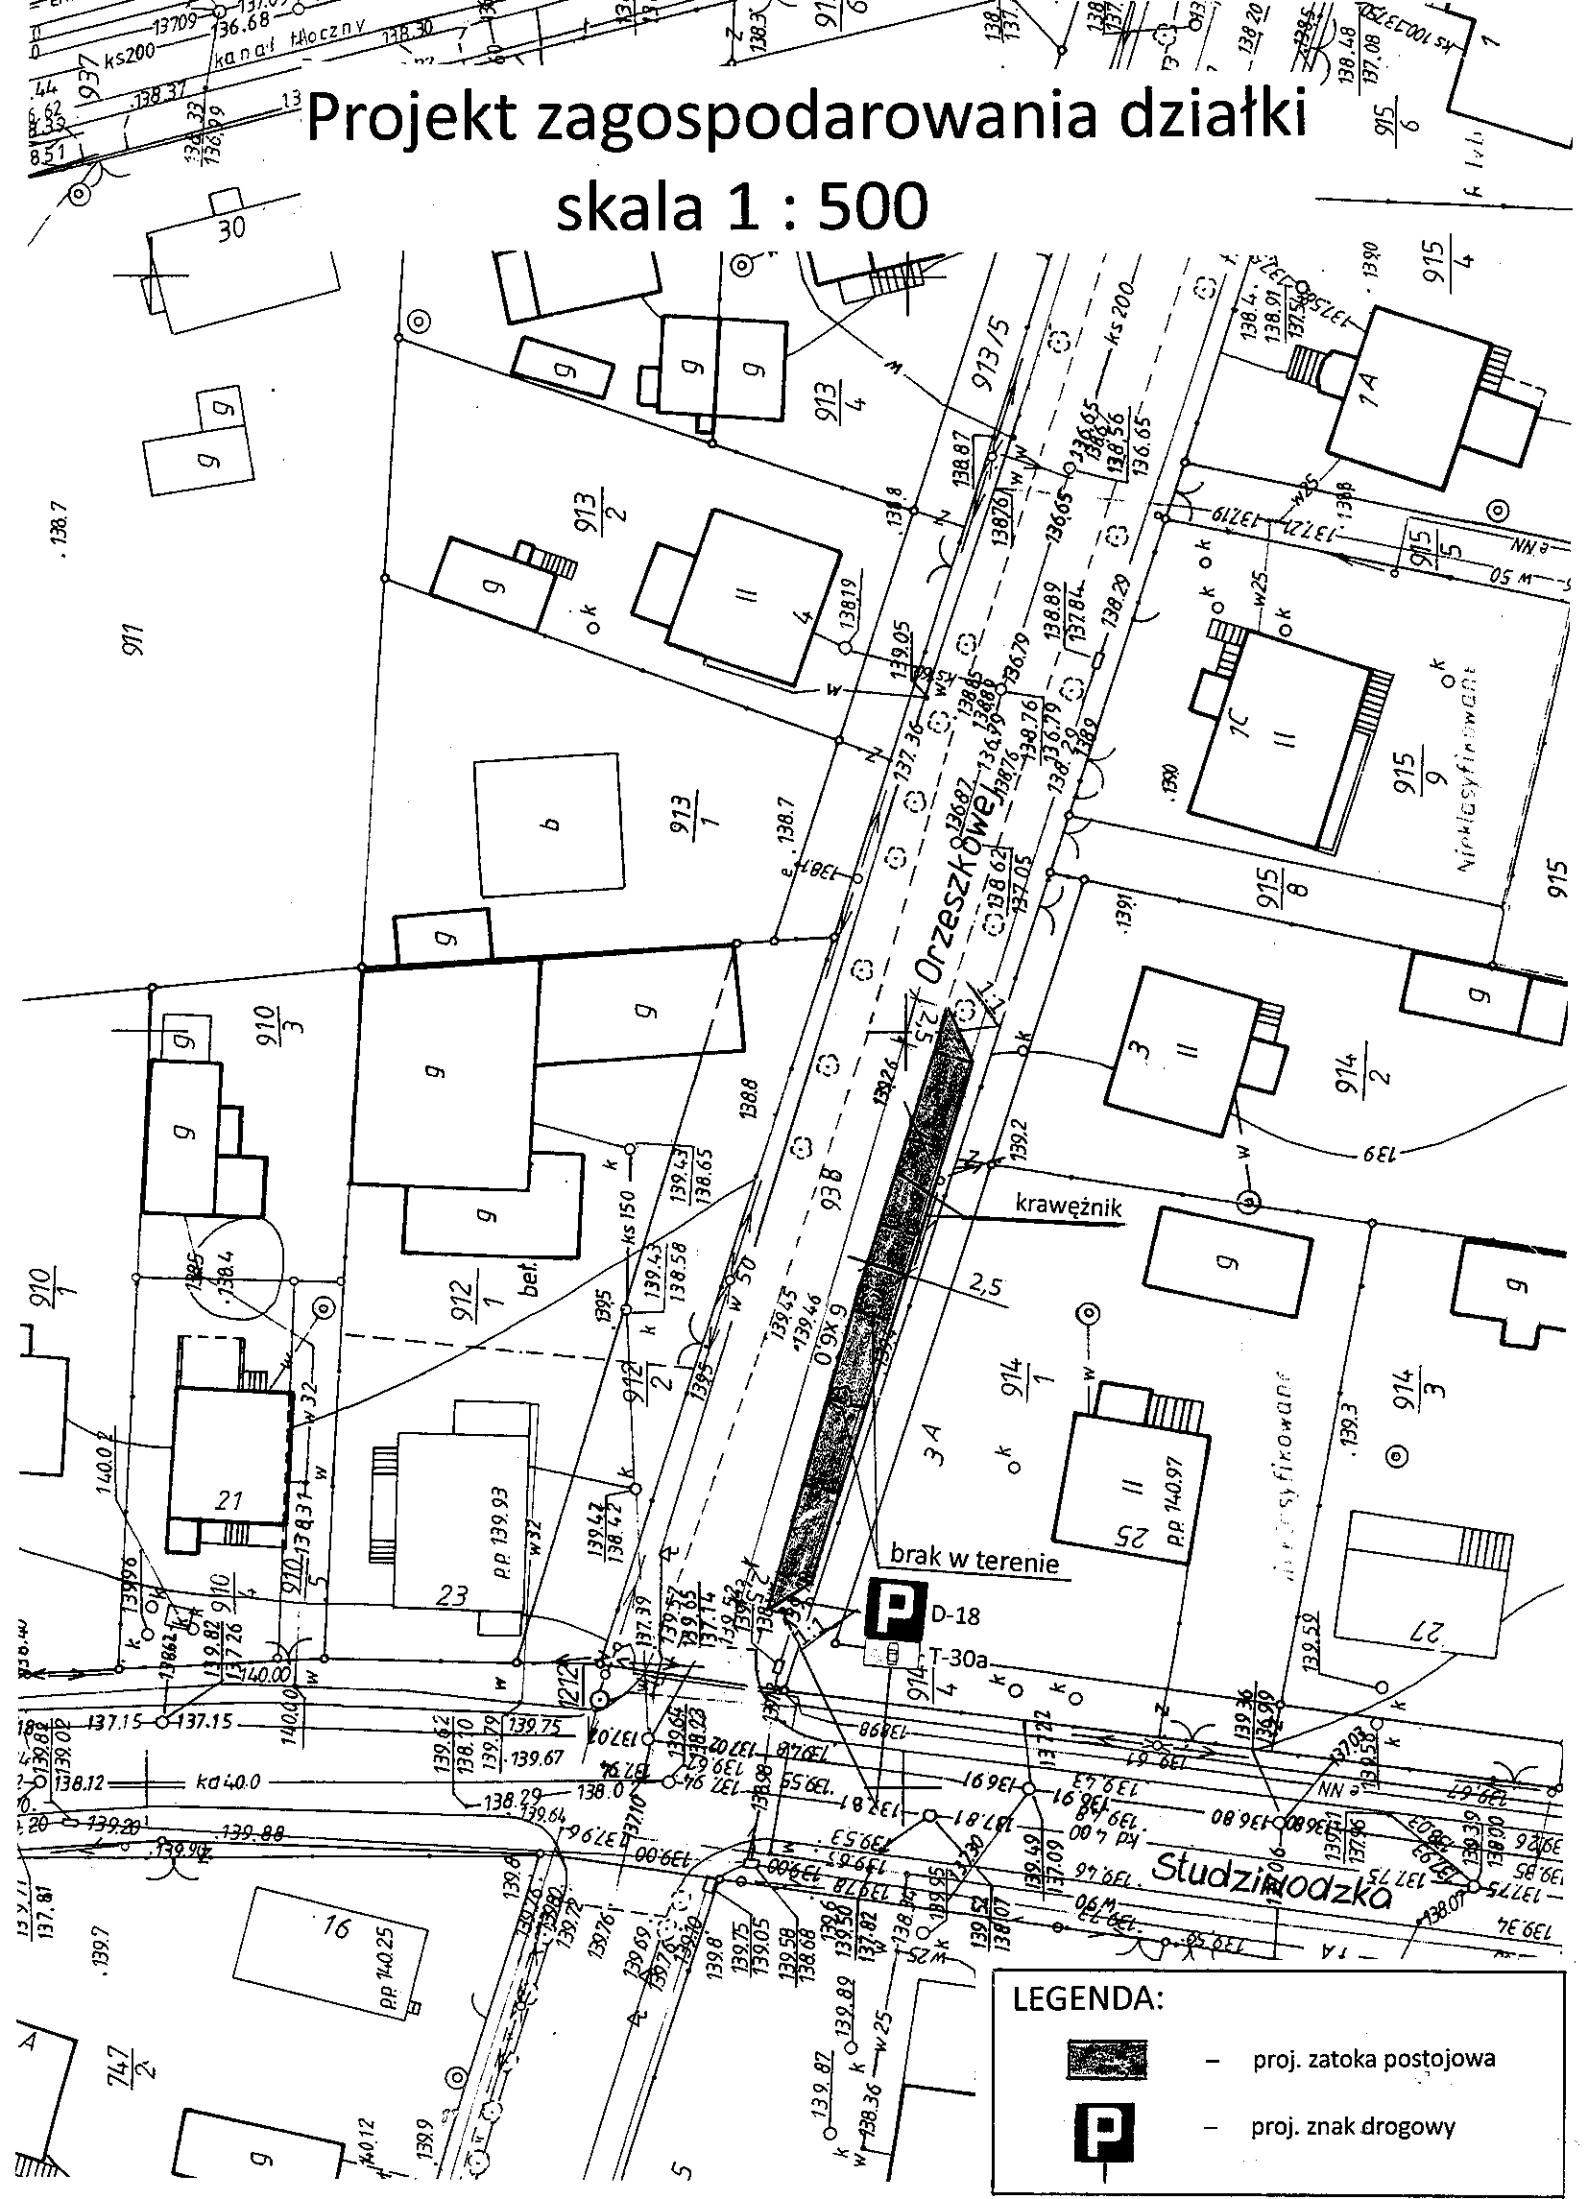

Projekt zagospodarowania działki

skala 1 : 500

LEGENDA:

-  - proj. zatoka postojowa
-  - proj. znak drogowy