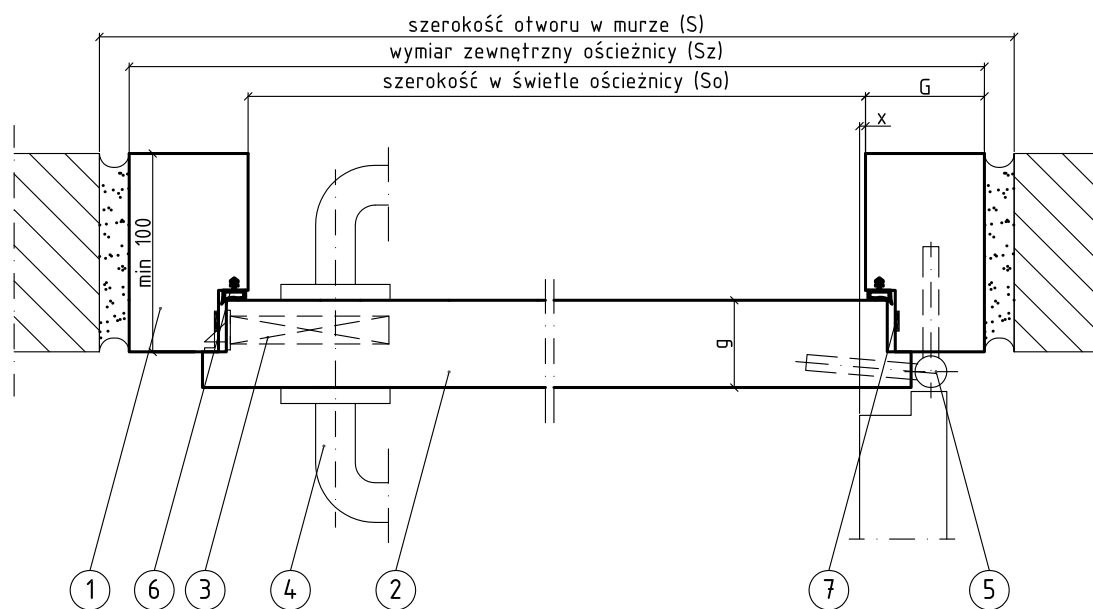

Typ WL-DDp-EI 30-1  
 Drzwi drewniane pełne przylgowe  
 odporność ogniowa 30 minut

Szerokość S [mm]	$S=S_o+150$
Wysokość H [mm]	$H=H_o+75$
Grubość skrzydła g [mm]	44
Grubość ościeżnicy G [mm]	60
x	3

A-A