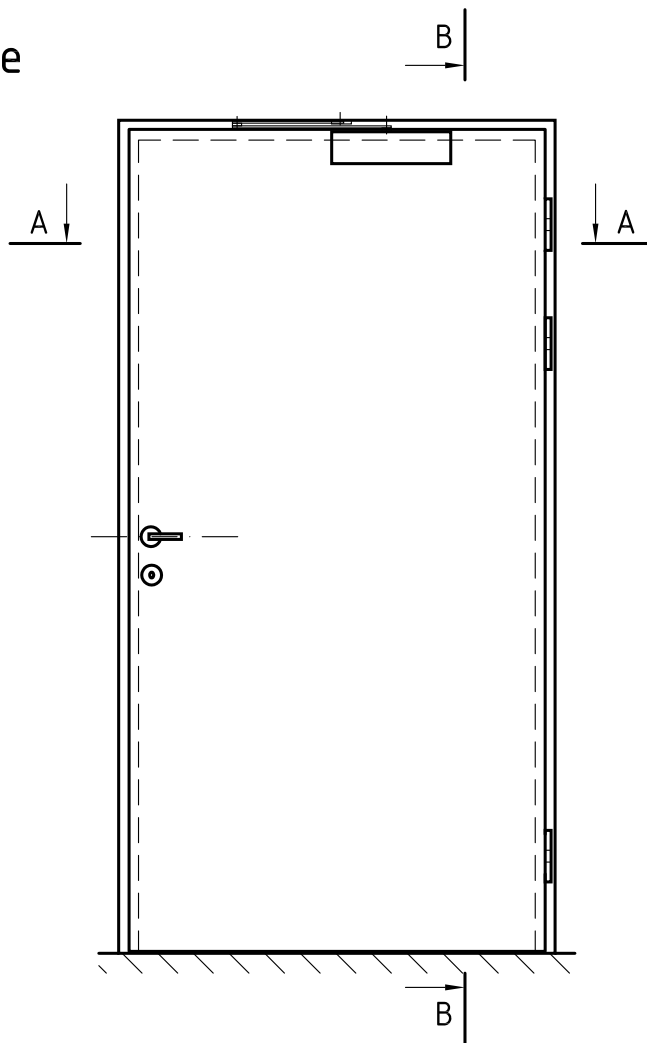

Typ WL-DDp-EI 30-1  
 Drzwi drewniane pełne przylgowe  
 odporność ogniowa 30 minut

Szerokość S [mm]	$S=S_o+150$
Wysokość H [mm]	$H=H_o+75$
Grubość skrzydła g [mm]	44
Grubość ościeżnicy G [mm]	60
x	3

A-A

B-B